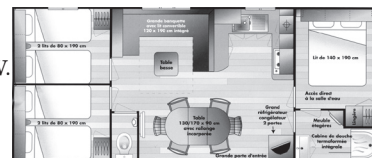

2 chambres, cuisine équipée, salle de bains (douche, lavabo), WC, table + 4 chaises + parasol. Couvertures + oreillers + vaisselle. Micro-ondes, TV.
 2 rooms, fitted kitchen, bathroom (shower, washbasin), WC. Table + 4 chairs + parasol + blanket + pillow + crockery.

Photo non contractuelle

Mobil-home 4/5 places avec sanitaires + terrasse couverte • 28 m²
Mobile home 4/5 places with sanitation + cover terrace

2 chambres, canapé-lit, cuisine équipée, salle de bains (WC, douche, lavabo), table + 6 chaises + parasol. Couvertures + oreillers + vaisselle + micro-ondes + TV.
 Mobil home for 6 with bathroom facilities
 2 bedrooms, convertible sofa, equipped kitchen, bathroom (toilet, shower, sinks).
 Table + 6 chairs + parasol + blanket + pillow + crockery.

Photo non contractuelle

Mobil-home 6 places avec sanitaires + terrasse couverte • 36 m²
Mobile home 6 places with sanitation + cover wood terrace

3 chambres, canapé, cuisine équipée, salle de bains (WC, douche, lavabo), table + 6 chaises + parasol. Couvertures + oreillers + vaisselle + micro-ondes + TV.
 Mobil home for 6 with bathroom facilities
 3 bedrooms, convertible sofa, equipped kitchen, bathroom (toilet, shower, sinks).
 Table + 6 chairs + parasol + blanket + pillow + crockery.