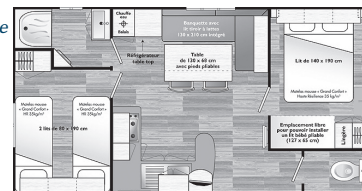

2 chambres, cuisine équipée, salle de bains (douche, lavabo), WC, table + 4 chaises + parasol. Couvertures + oreillers + vaisselle. Micro-ondes, TV.
 2 rooms, fitted kitchen, bathroom (shower, washbasin), WC. Table + 4 chairs + parasol + blanket + pillow + crockery.

2 chambres, canapé-lit, cuisine à l'américaine, salle de bains (douche-lavabo), WC, table + 6 chaises + parasol + couvertures + oreillers + vaisselle + micro-ondes + TV.
 2 rooms, bed sitter, equipped american kitchen, bathroom (shower, washbasin), WC, table + 6 chairs + parasol + blanket + pillow + crockery.

Photo non contractuelle

Mobil-home 4/5 places avec sanitaires + terrasse couverte • 28 m²
Mobile home 4/5 places with sanitation + cover terrace

2 chambres, canapé-lit, cuisine équipée, salle de bains (WC, douche, lavabo), table + 6 chaises + parasol. Couvertures + oreillers + vaisselle + micro-ondes + TV.
 Mobil home for 6 with bathroom facilities
 2 bedrooms, convertible sofa, equipped kitchen, bathroom (toilet, shower, sinks).
 Table + 6 chairs + parasol + blanket + pillow + crockery.

Photo non contractuelle

Mobil-home 6 places avec sanitaires + terrasse couverte • 36 m²
Mobile home 6 places with sanitation + cover wood terrace

3 chambres, canapé, cuisine équipée, salle de bains (WC, douche, lavabo), table + 6 chaises + parasol. Couvertures + oreillers + vaisselle + micro-ondes + TV.
 Mobil home for 6 with bathroom facilities
 3 bedrooms, convertible sofa, equipped kitchen, bathroom (toilet, shower, sinks).
 Table + 6 chairs + parasol + blanket + pillow + crockery.