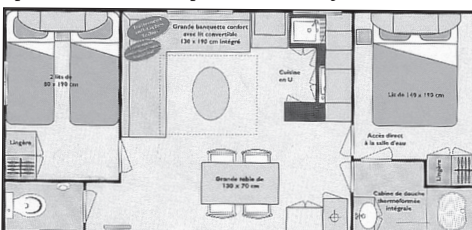

2 rooms, kitchen, with fridge, gas-ring, micro-ondes, crockery, blanket and pillow, parasol, table, 4 chairs.

Photo non contractuelle

Résidence mobile grand confort • 32 m²
4/6 places + terrasse couverte
Mobile residence high confort
4/6 places + cover wood terrace

2 chambres, canapé-lit, cuisine à l'américaine, salle de bains (douche-lavabo), WC, table + 6 chaises + parasol + couvertures + oreillers + vaisselle + micro-ondes + TV.
 2 rooms, bed sitter, equipped american kitchen, bathroom (shower, washbasin), WC, table + 6 chairs + parasol + blanket + pillow + crockery.

Photo non contractuelle

Mobil-home 4/5 places avec sanitaires + terrasse couverte • 28 m²
Mobile home 4/5 places with sanitation + cover terrace

2 chambres, canapé-lit, cuisine équipée, salle de bains (WC, douche, lavabo), table + 6 chaises + parasol. Couvertures + oreillers + vaisselle + micro-ondes + TV.
 Mobil home for 6 with bathroom facilities
 2 bedrooms, convertible sofa, equipped kitchen, bathroom (toilet, shower, sinks).
 Table + 6 chairs + parasol + blanket + pillow + crockery.

Photo non contractuelle

Mobil-home 6 places avec sanitaires + terrasse couverte • 36 m²
Mobile home 6 places with sanitation + cover wood terrace

3 chambres, canapé, cuisine équipée, salle de bains (WC, douche, lavabo), table + 6 chaises + parasol. Couvertures + oreillers + vaisselle + micro-ondes + TV.
 Mobil home for 6 with bathroom facilities
 3 bedrooms, convertible sofa, equipped kitchen, bathroom (toilet, shower, sinks).
 Table + 6 chairs + parasol + blanket + pillow + crockery.